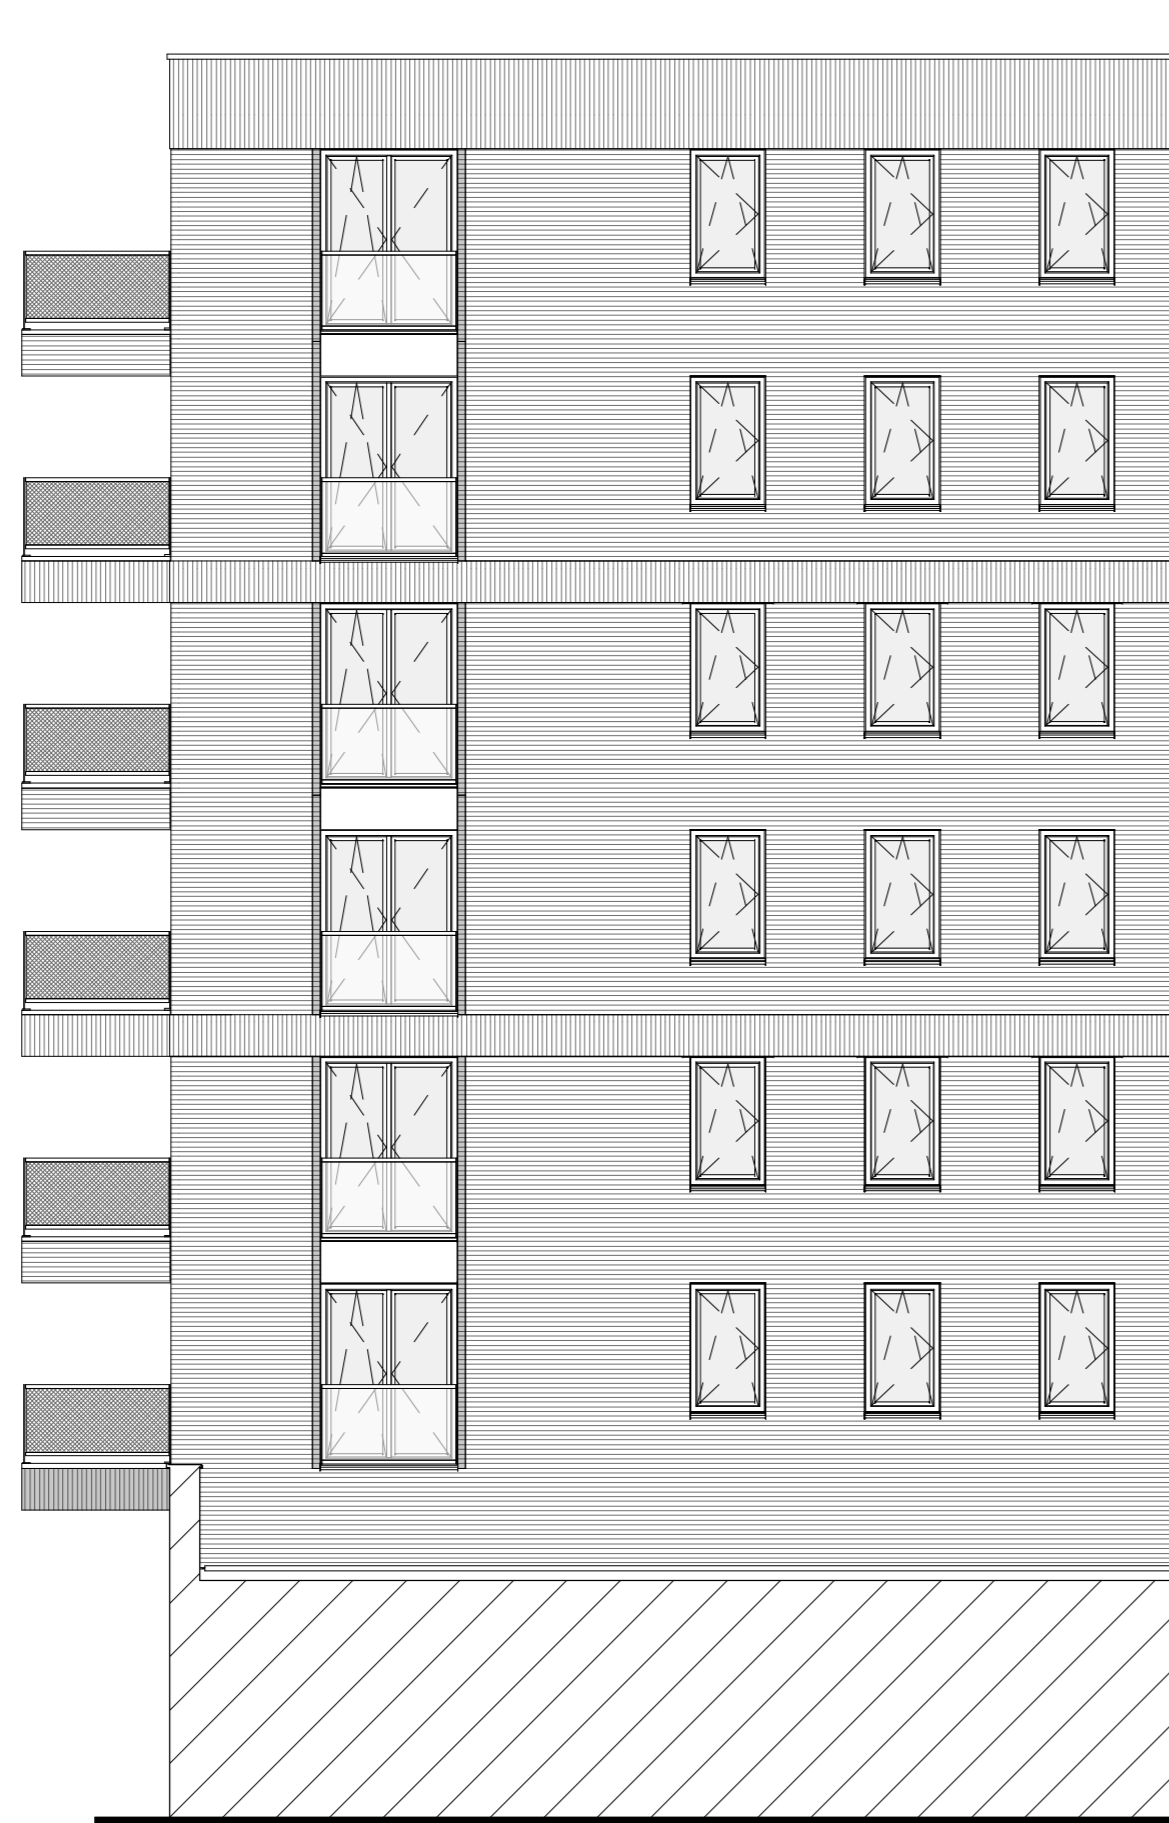

ZUIDWESTGEVEL
(1 : 100)

ZUIDOOSTGEVEL
(1 : 100)

Type XL
Bouwnummer: 23
Verdieping: 6

Type XL
Bouwnummer: 19
Verdieping: 5

Type XL
Bouwnummer: 15
Verdieping: 4

Type XL
Bouwnummer: 11
Verdieping: 3

Type XL
Bouwnummer: 07
Verdieping: 2

Type XL
Bouwnummer: 03
Verdieping: 1

VERDIEPING 1-6
(1 : 50)

ORIENTATIE:

TYPE:

XL

APPARTEMENT:

Bouwnummer:	Verdieping:
03	Verdieping 1
07	Verdieping 2
11	Verdieping 3
15	Verdieping 4
19	Verdieping 5
23	Verdieping 6

WONINGTYPE: XL