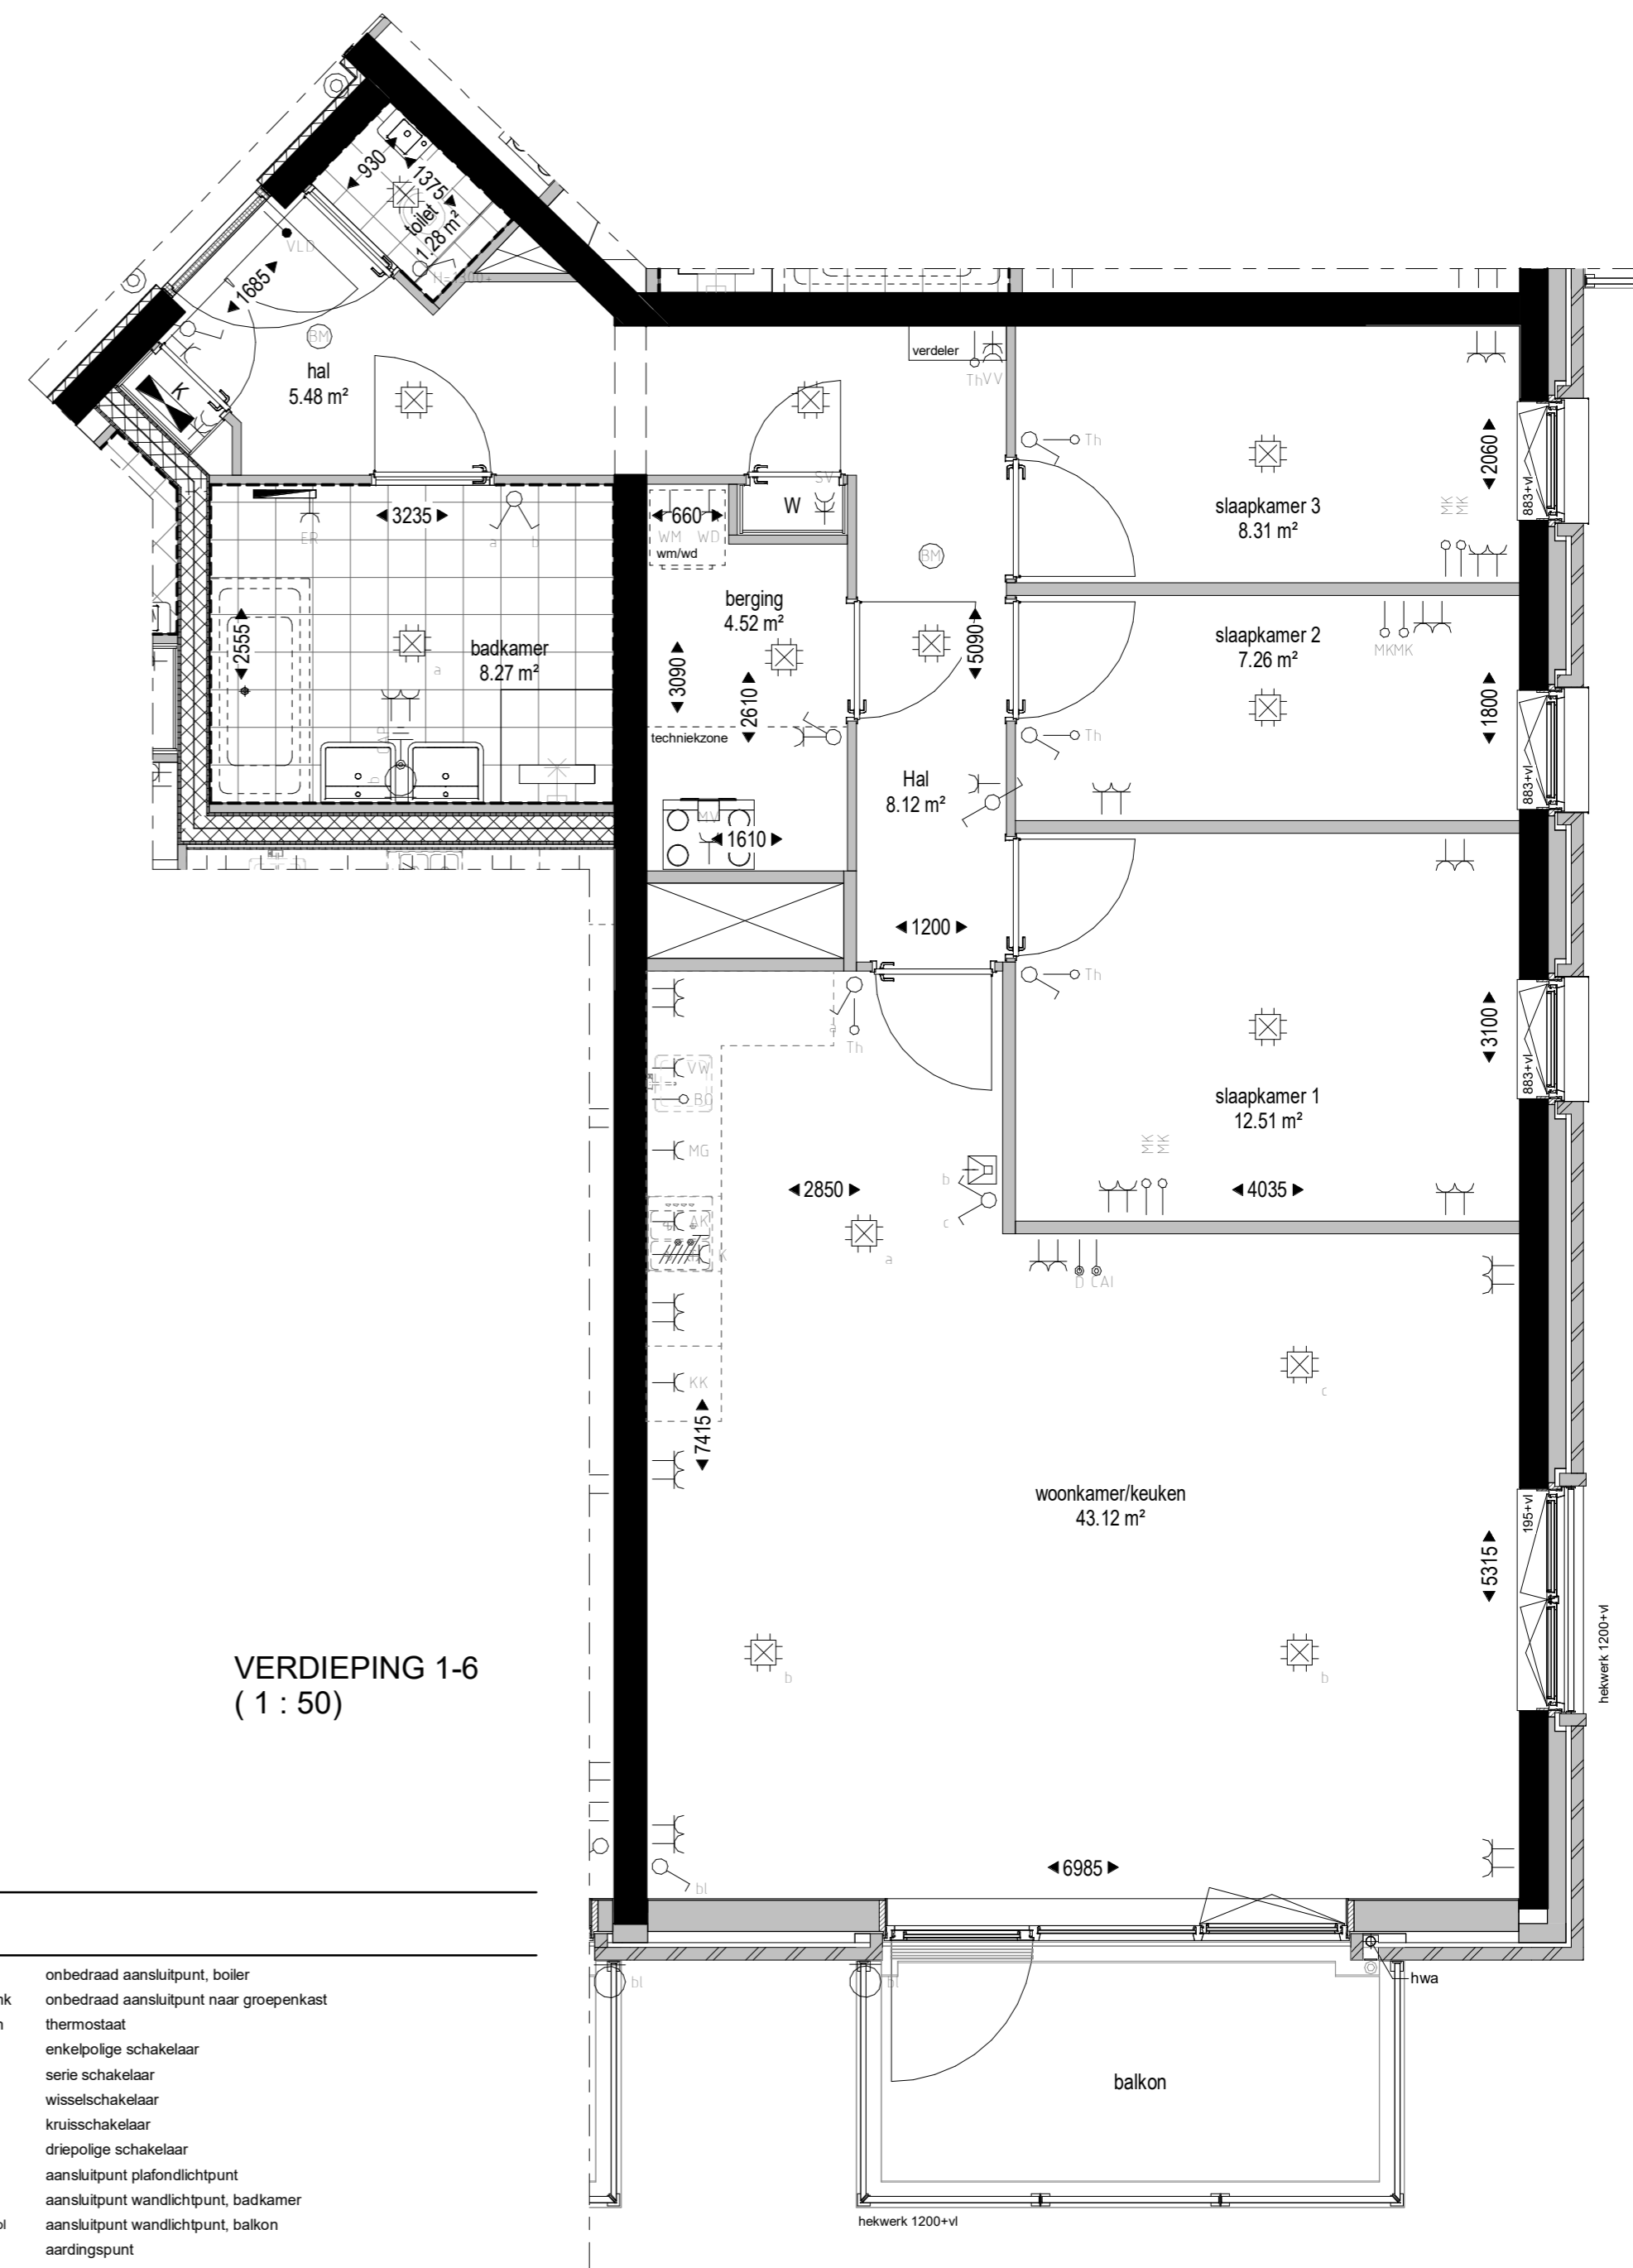

ZUIDWESTGEVEL
(1 : 100)

ZUIDOOSTGEVEL
(1 : 100)

Type XL
Bouwnummer: 23
Verdieping: 6

Type XL
Bouwnummer: 19
Verdieping: 5

Type XL
Bouwnummer: 15
Verdieping: 4

Type XL
Bouwnummer: 11
Verdieping: 3

Type XL
Bouwnummer: 07
Verdieping: 2

Type XL
Bouwnummer: 03
Verdieping: 1

VERDIEPING 1-6
(1 : 50)

ORIENTATIE:

TYPE:

XL

APPARTEMENT:

Bouwnummer:	Verdieping:
03	Verdieping 1
07	Verdieping 2
11	Verdieping 3
15	Verdieping 4
19	Verdieping 5
23	Verdieping 6

WONINGTYPE: XL