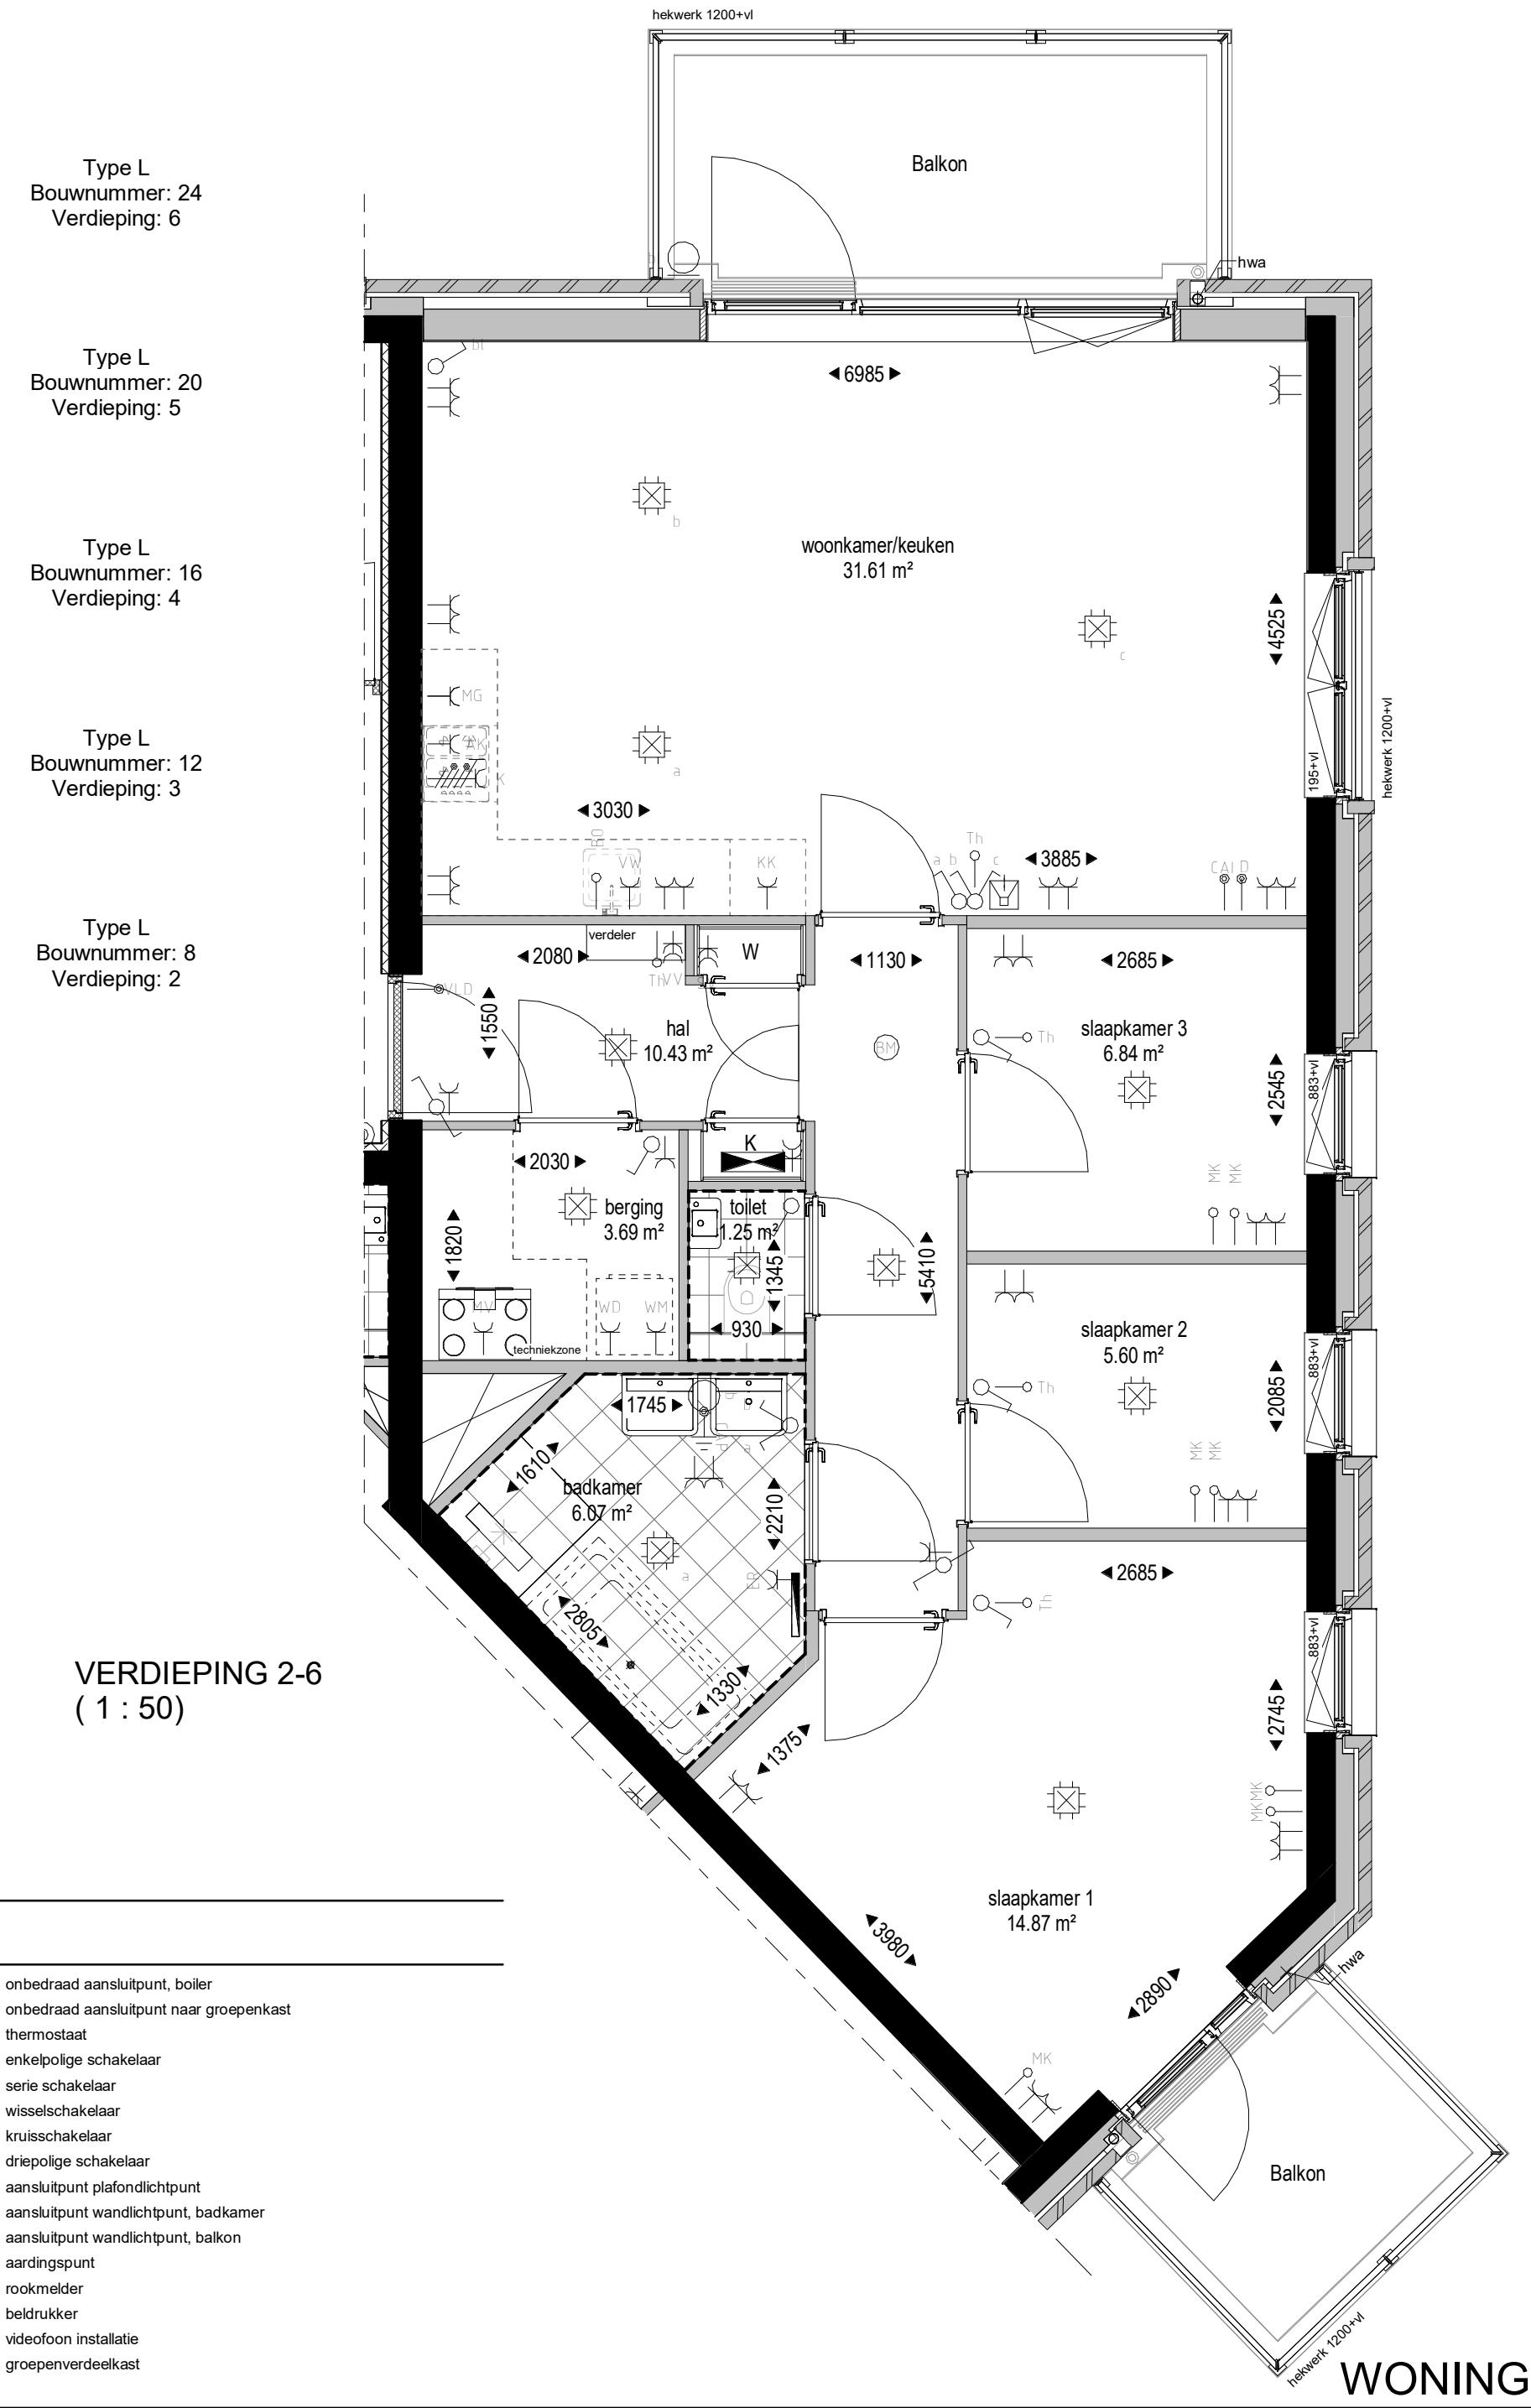

ZUIDOOSTGEVEL
(1 : 100)

OOSTGEVEL
(1 : 100)

NOORDGEVEL
(1 : 100)

Type L
Bouwnummer: 24
Verdieping: 6

Type L
Bouwnummer: 20
Verdieping: 5

Type L
Bouwnummer: 16
Verdieping: 4

Type L
Bouwnummer: 12
Verdieping: 3

Type L
Bouwnummer: 8
Verdieping: 2

VERDIEPING 2-6
(1 : 50)

ORIENTATIE:

TYPE:

L

APPARTEMENT:

Bouwnummer:	Verdieping:
8	Verdieping 2
12	Verdieping 3
16	Verdieping 4
20	Verdieping 5
24	Verdieping 6

RENVOOI INSTALLATIES