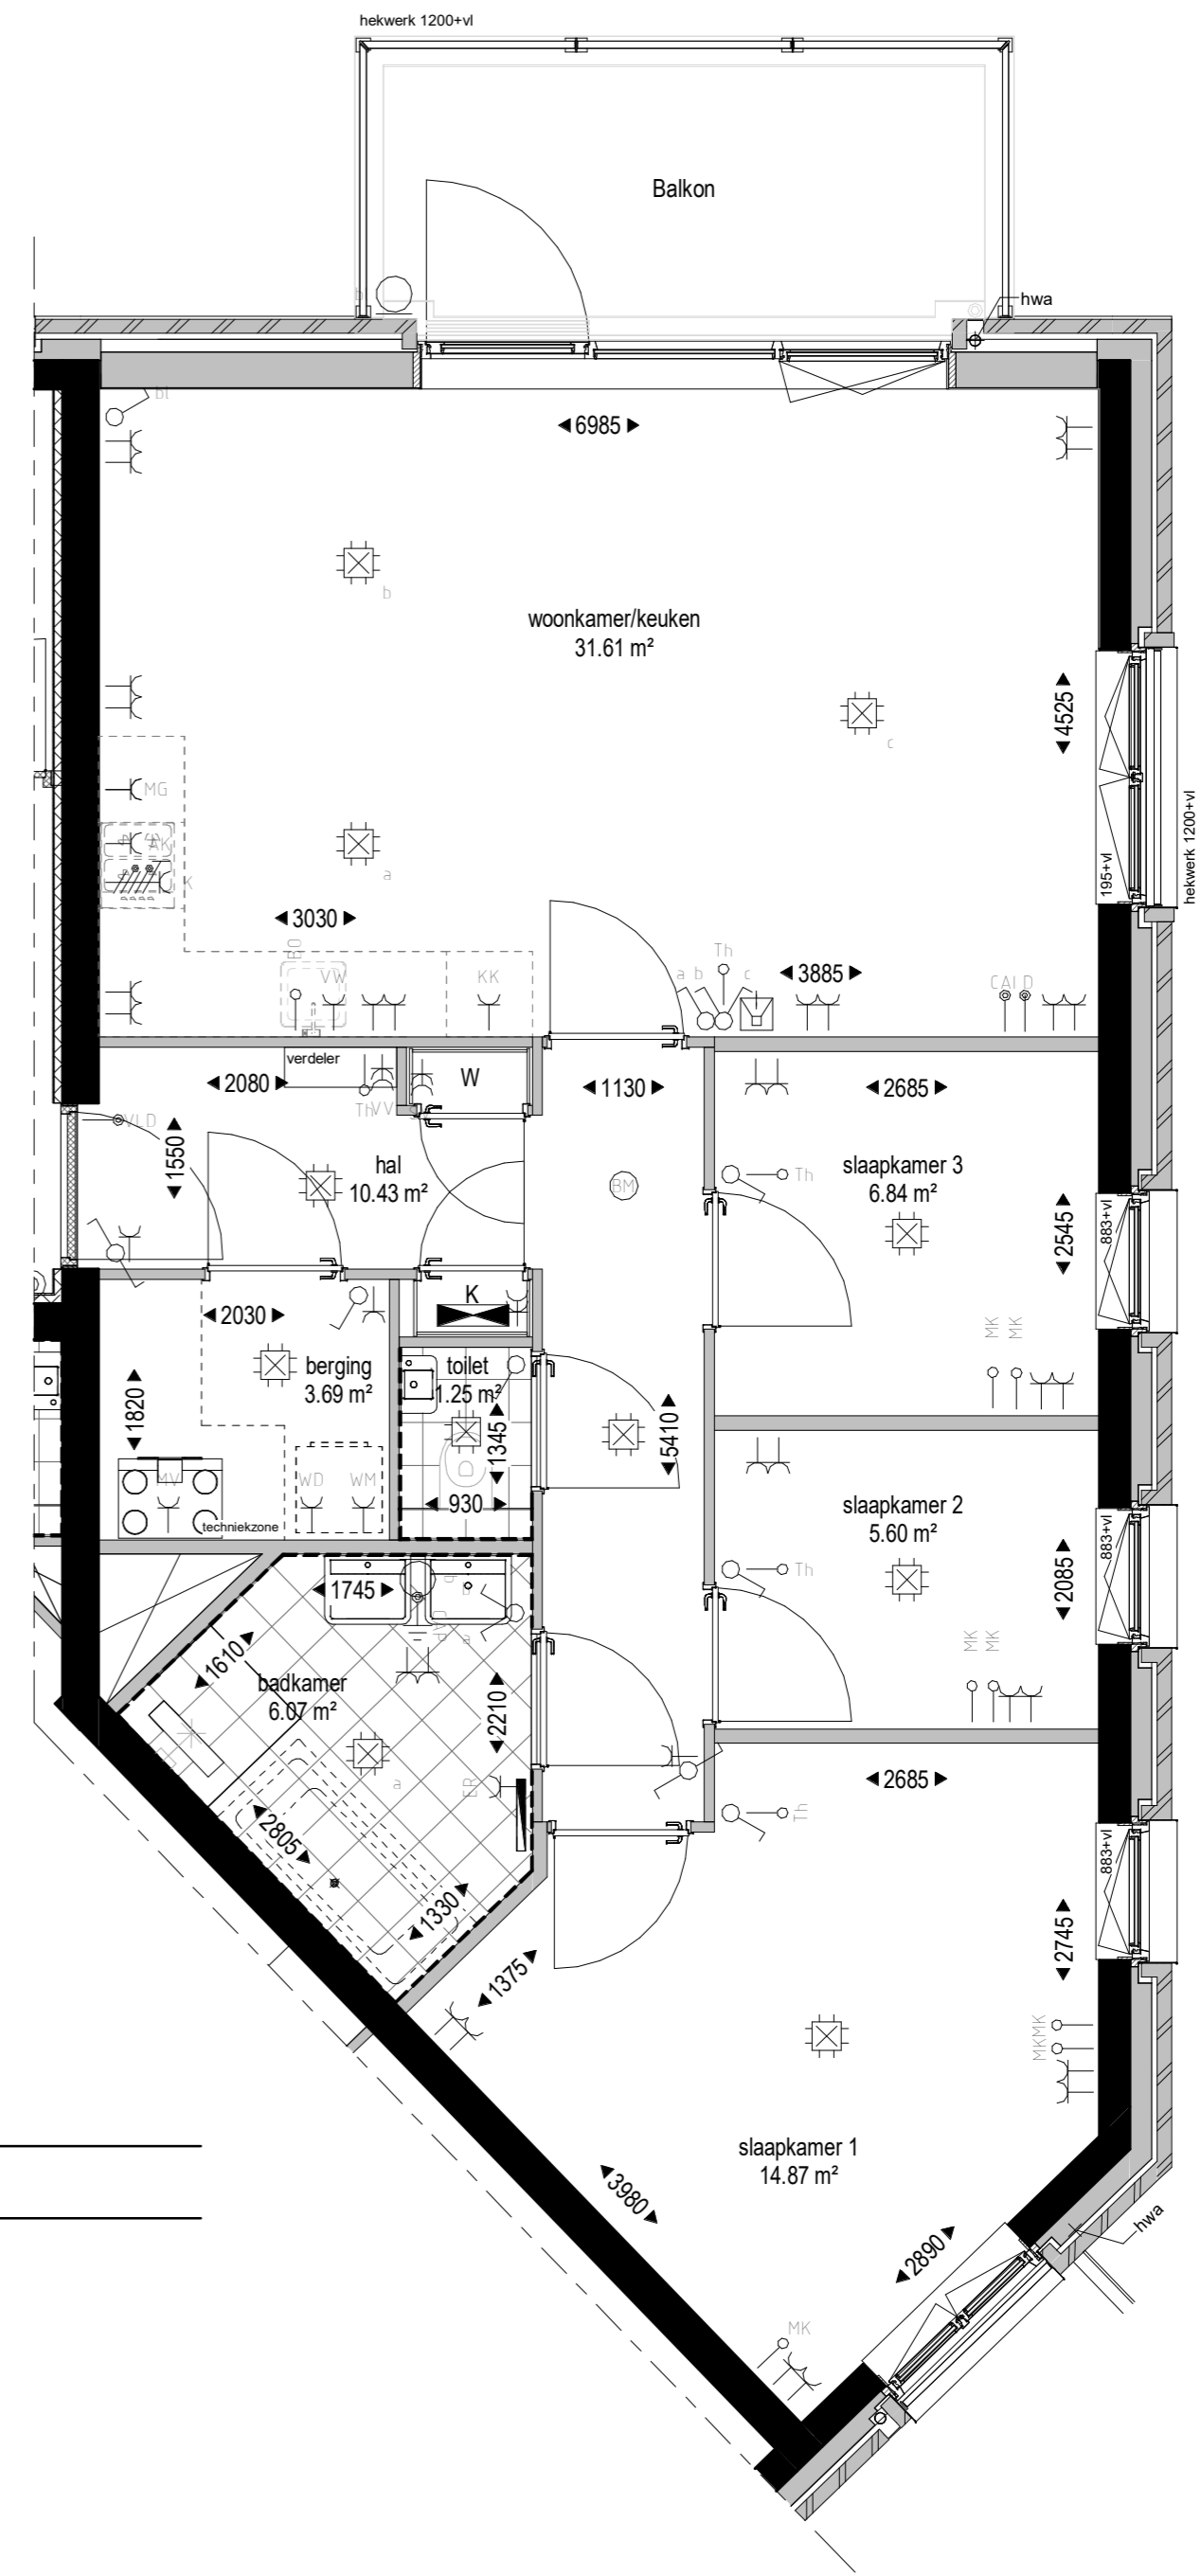

ZUIDOOSTGEVEL (1 : 100) OOSTGEVEL (1 : 100)

NOORDGEVEL (1 : 100)

Type L  
Bouwnummer: 4  
Verdieping: 1

VERDIEPING 1 (1 : 50)

WONINGTYPE: L

ORIENTATIE:

TYPE:

L

APPARTEMENT:

**Bouwnummer:** 4 **Verdieping:** Verdieping 1

RENOVOOI INSTALLATIES

—k	enkele wandcontactdoos met randaarde	—b	onbedraad aansluitpunt, boiler
—ak	enkele wandcontactdoos met randaarde, afzuigkap	—mk	onbedraad aansluitpunt naar groepenkast
—er	enkele wandcontactdoos met randaarde, elektrische radiator	—th	thermostaat
—kk	enkele wandcontactdoos met randaarde, koelkast	—	enkelpolige schakelaar
—mg	enkele wandcontactdoos met randaarde, oven	—	serie schakelaar
—mv	enkele wandcontactdoos met randaarde, mechanische ventilatie	—	wissel schakelaar
—sv	enkele wandcontactdoos met randaarde, stadsverwarmingkast	—	kruisschakelaar
—vw	enkele wandcontactdoos met randaarde, vaatwasser	—	driepolige schakelaar
—wv	enkele wandcontactdoos met randaarde, vloerverwarming	—	aansluitpunt plafondlichtpunt
—wd	enkele wandcontactdoos met randaarde, wasdroger	—	aansluitpunt wandlichtpunt, badkamer
—wm	enkele wandcontactdoos met randaarde, wasmachine	—bi	aansluitpunt wandlichtpunt, balkon
—	dubbele wandcontactdoos met randaarde, duo uitvoering	—	aardingspunt
—	dubbele wandcontactdoos opbouw in meterkast	—BM	rookmelder
—k	perilex, fornuisgroep	—	beldrukker
—cai	bedraad aansluitpunt, cai	—	videfoon installatie
—d	bedraad aansluitpunt, data	—	groepenverdeelkast
—vid	bedraad aansluitpunt, sturing vrijloopdranger		